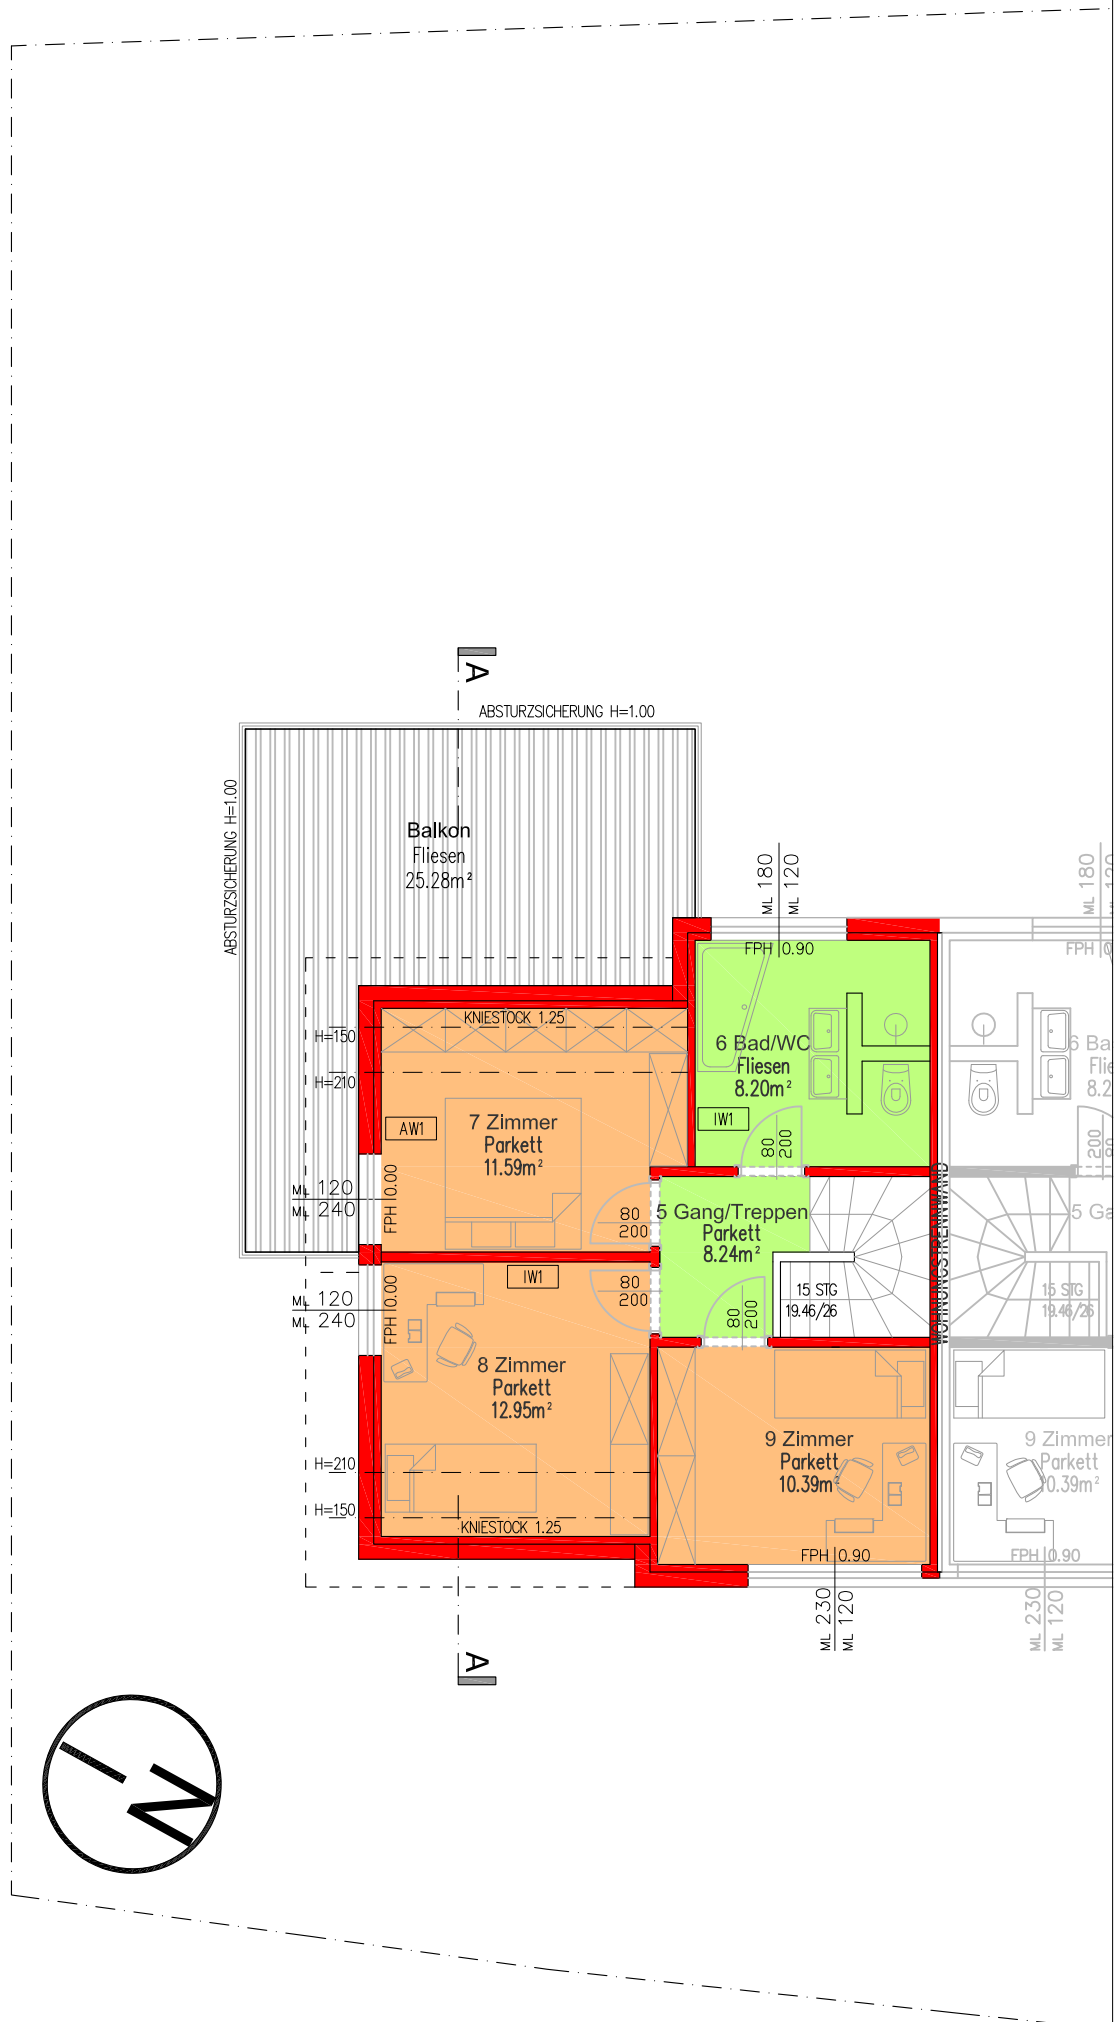

925/4

MASCHENDRAHTZAUN H=1.50m L=24.01m

925/5

925/5

MASCHENDRAHTZAUN H=1.50m L=24.50m

MASCHENDRAHTZAUN H=1.50m L=10.96m

HAUS 01a Grundriss EG 1:100

HAUS 01a Grundriss DG 1:100